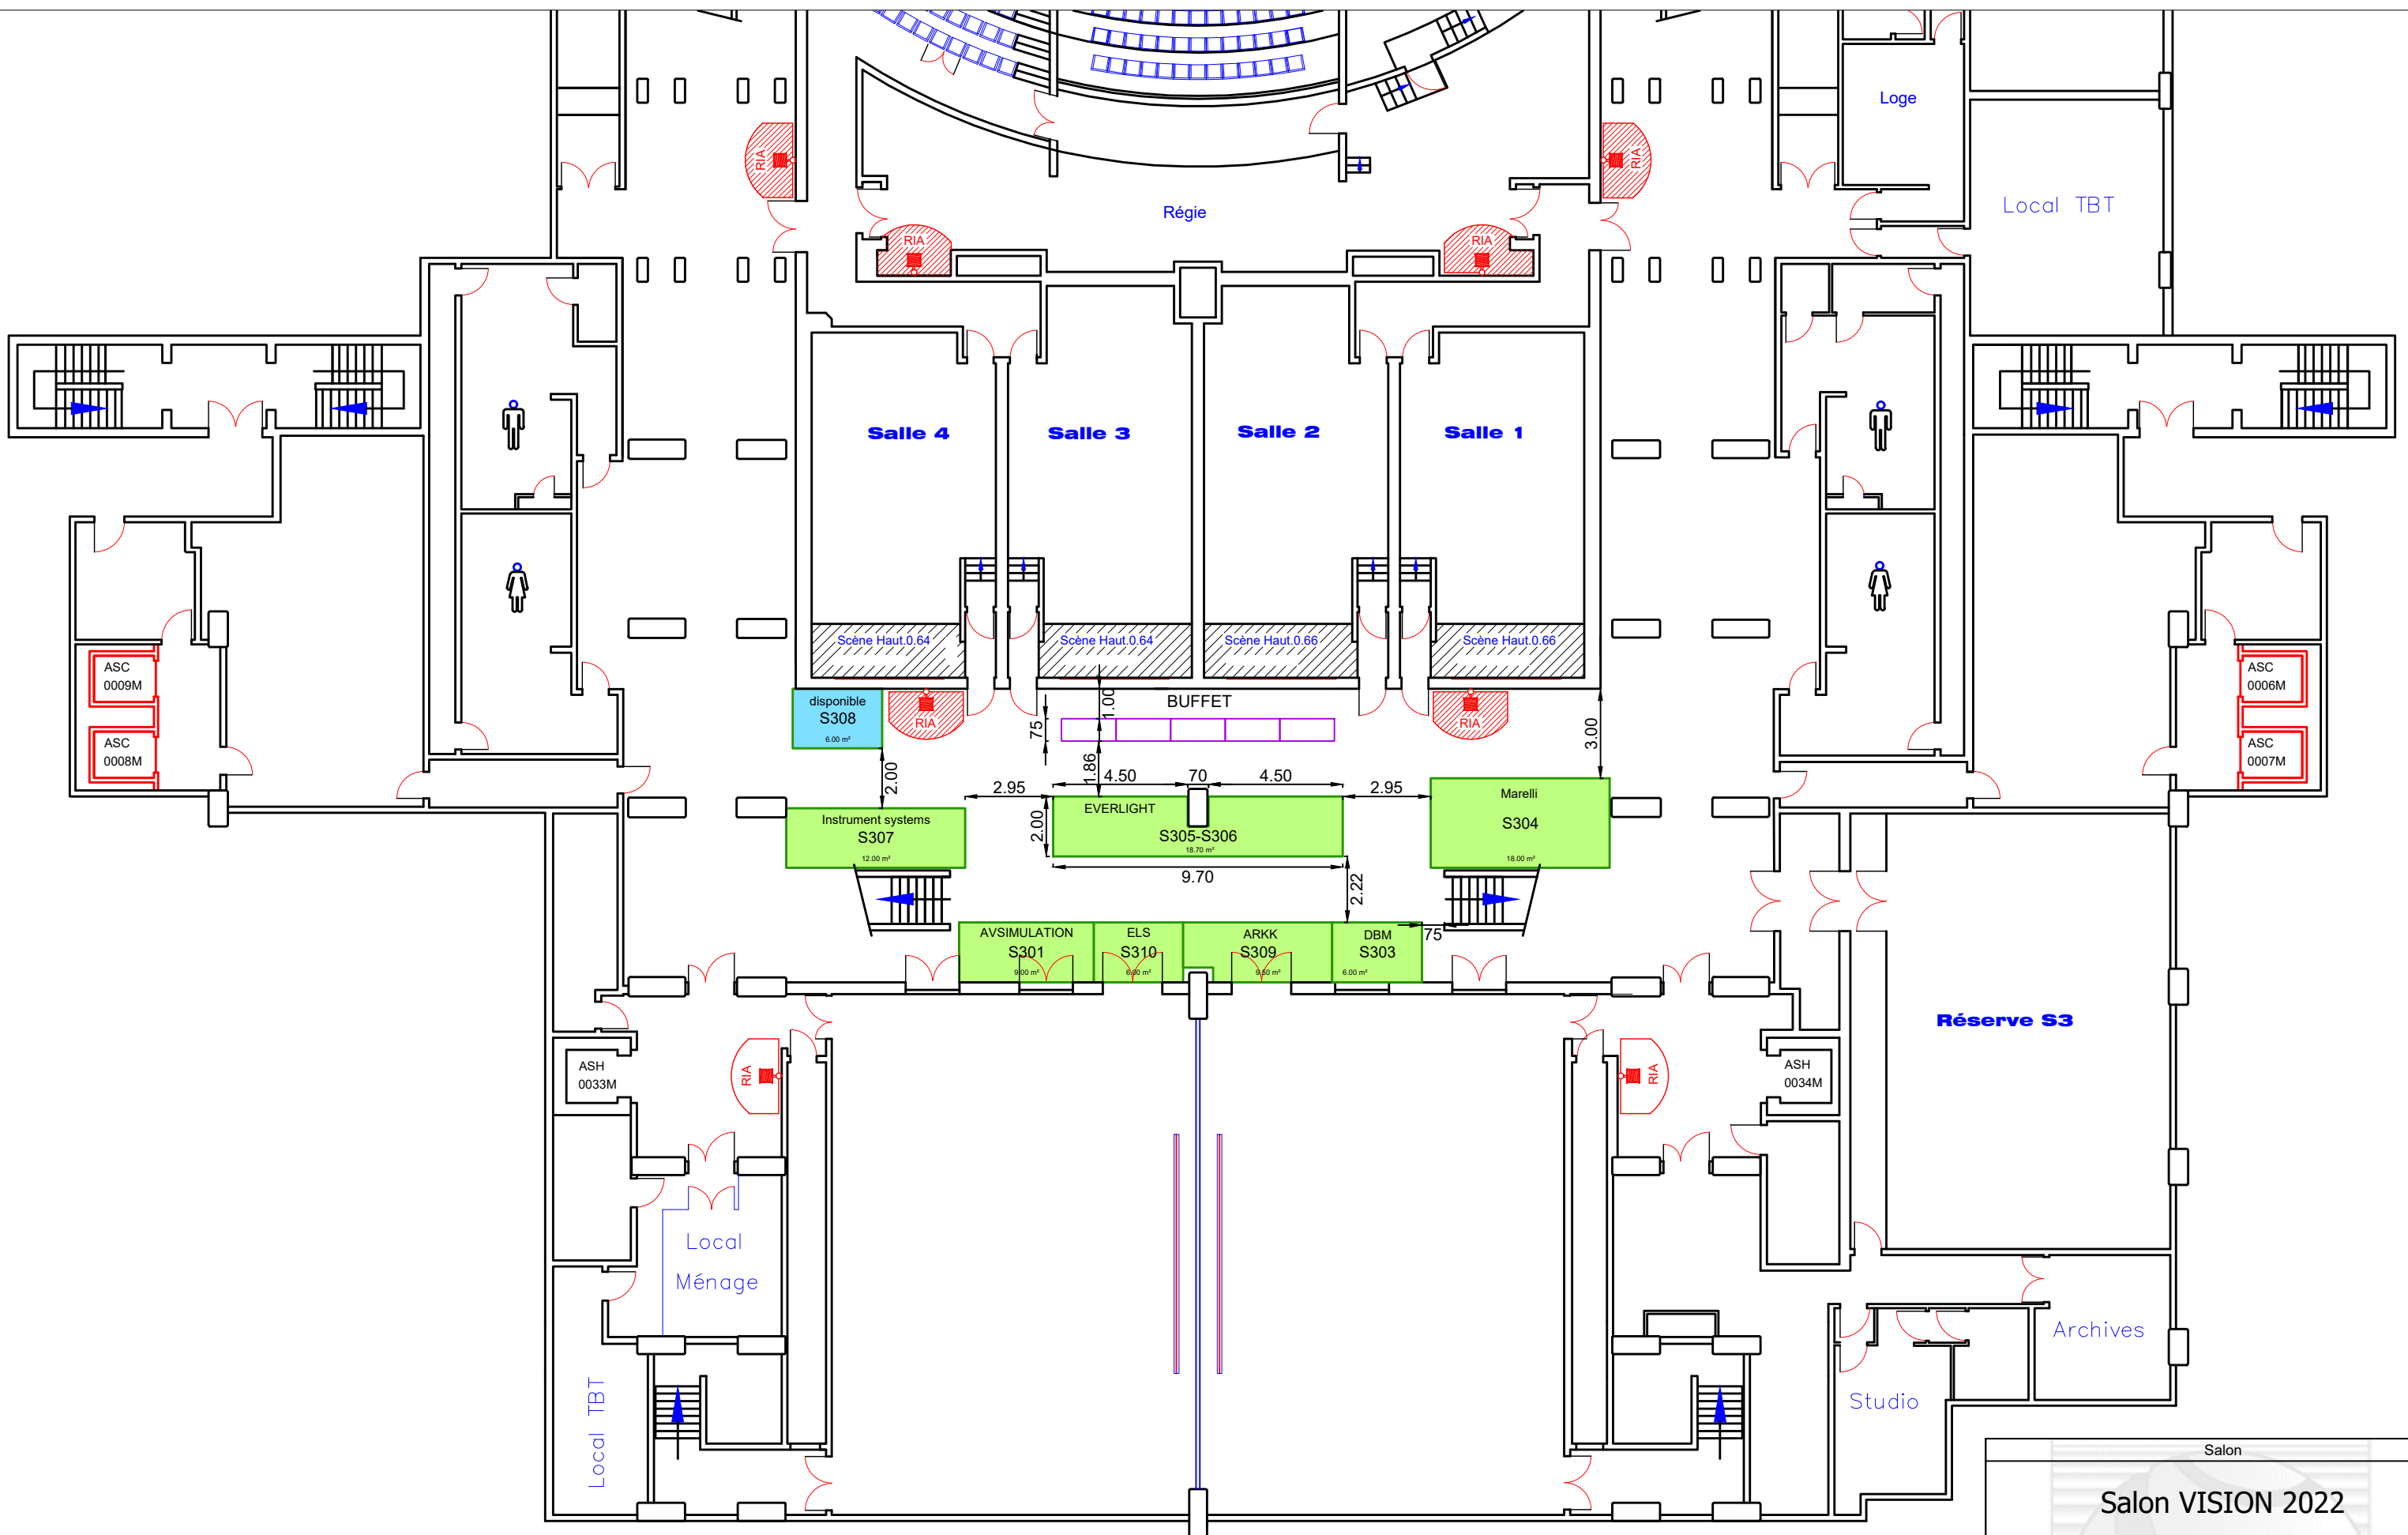

Louis Armand
 395 Places assises(Grande Salle)maxi.
 Ou 2 salles de 210 Places assises maxi

Salon					
Salon VISION 2022					
Lieu					
CCV					
Date	19 & 20 Octobre 2022				
Dessiné le	25/02/2022	Par Resp.	PP CP	Echelle	1/200ème
Modifié le	23/03/2022	INTERNATIONAL MODULING 3 Rue de Messy 77410 CHARNY Tel: 01.60.61.00.44 Fax: 01.60.61.07.70			
Type de plan	Implantation CCV Niveau S3				