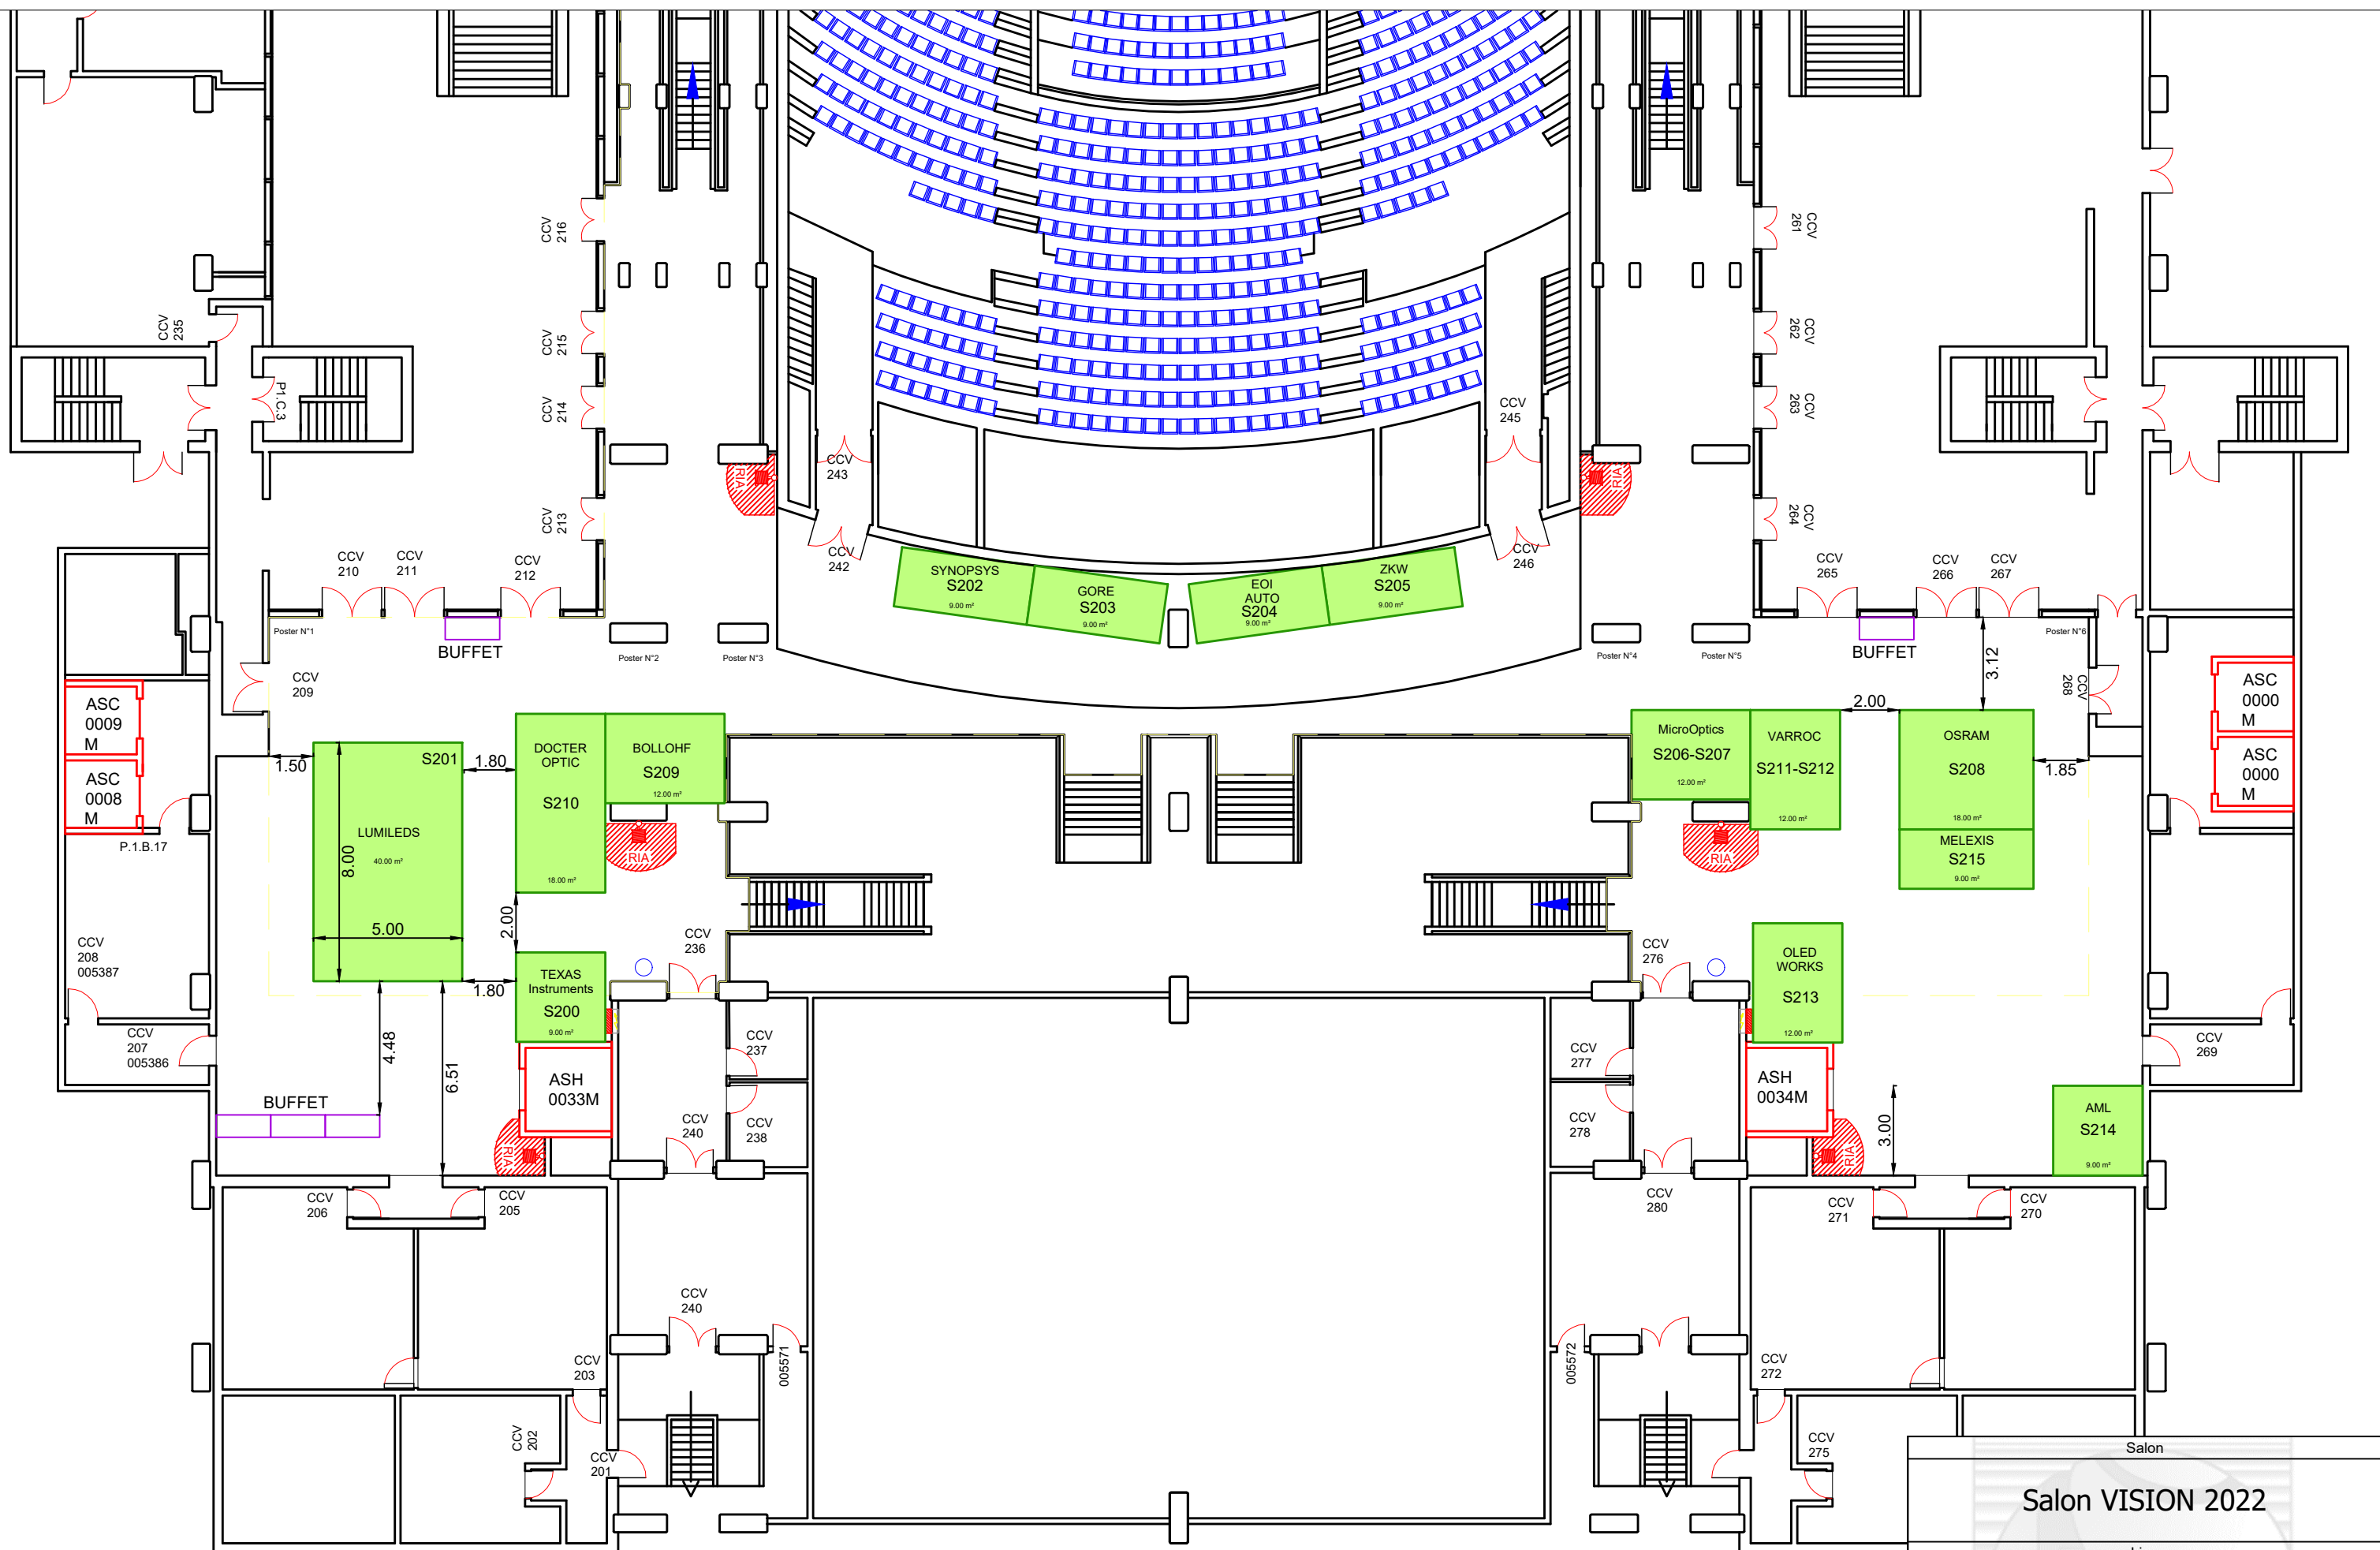

Salon VISION 2022					
Lieu					
CCV					
Date	19 & 20 Octobre 2022				
Dessiné le	25/02/2022	Par Resp.	PP CP	Echelle	1/200ème
Modifié le	23/03/2022	INTERNATIONAL MODULING 3 Rue de Messy 77410 CHARNY Tel: 01.60.61.00.44 Fax: 01.60.61.07.70			
Type de plan	Implantation CCV Niveau S2