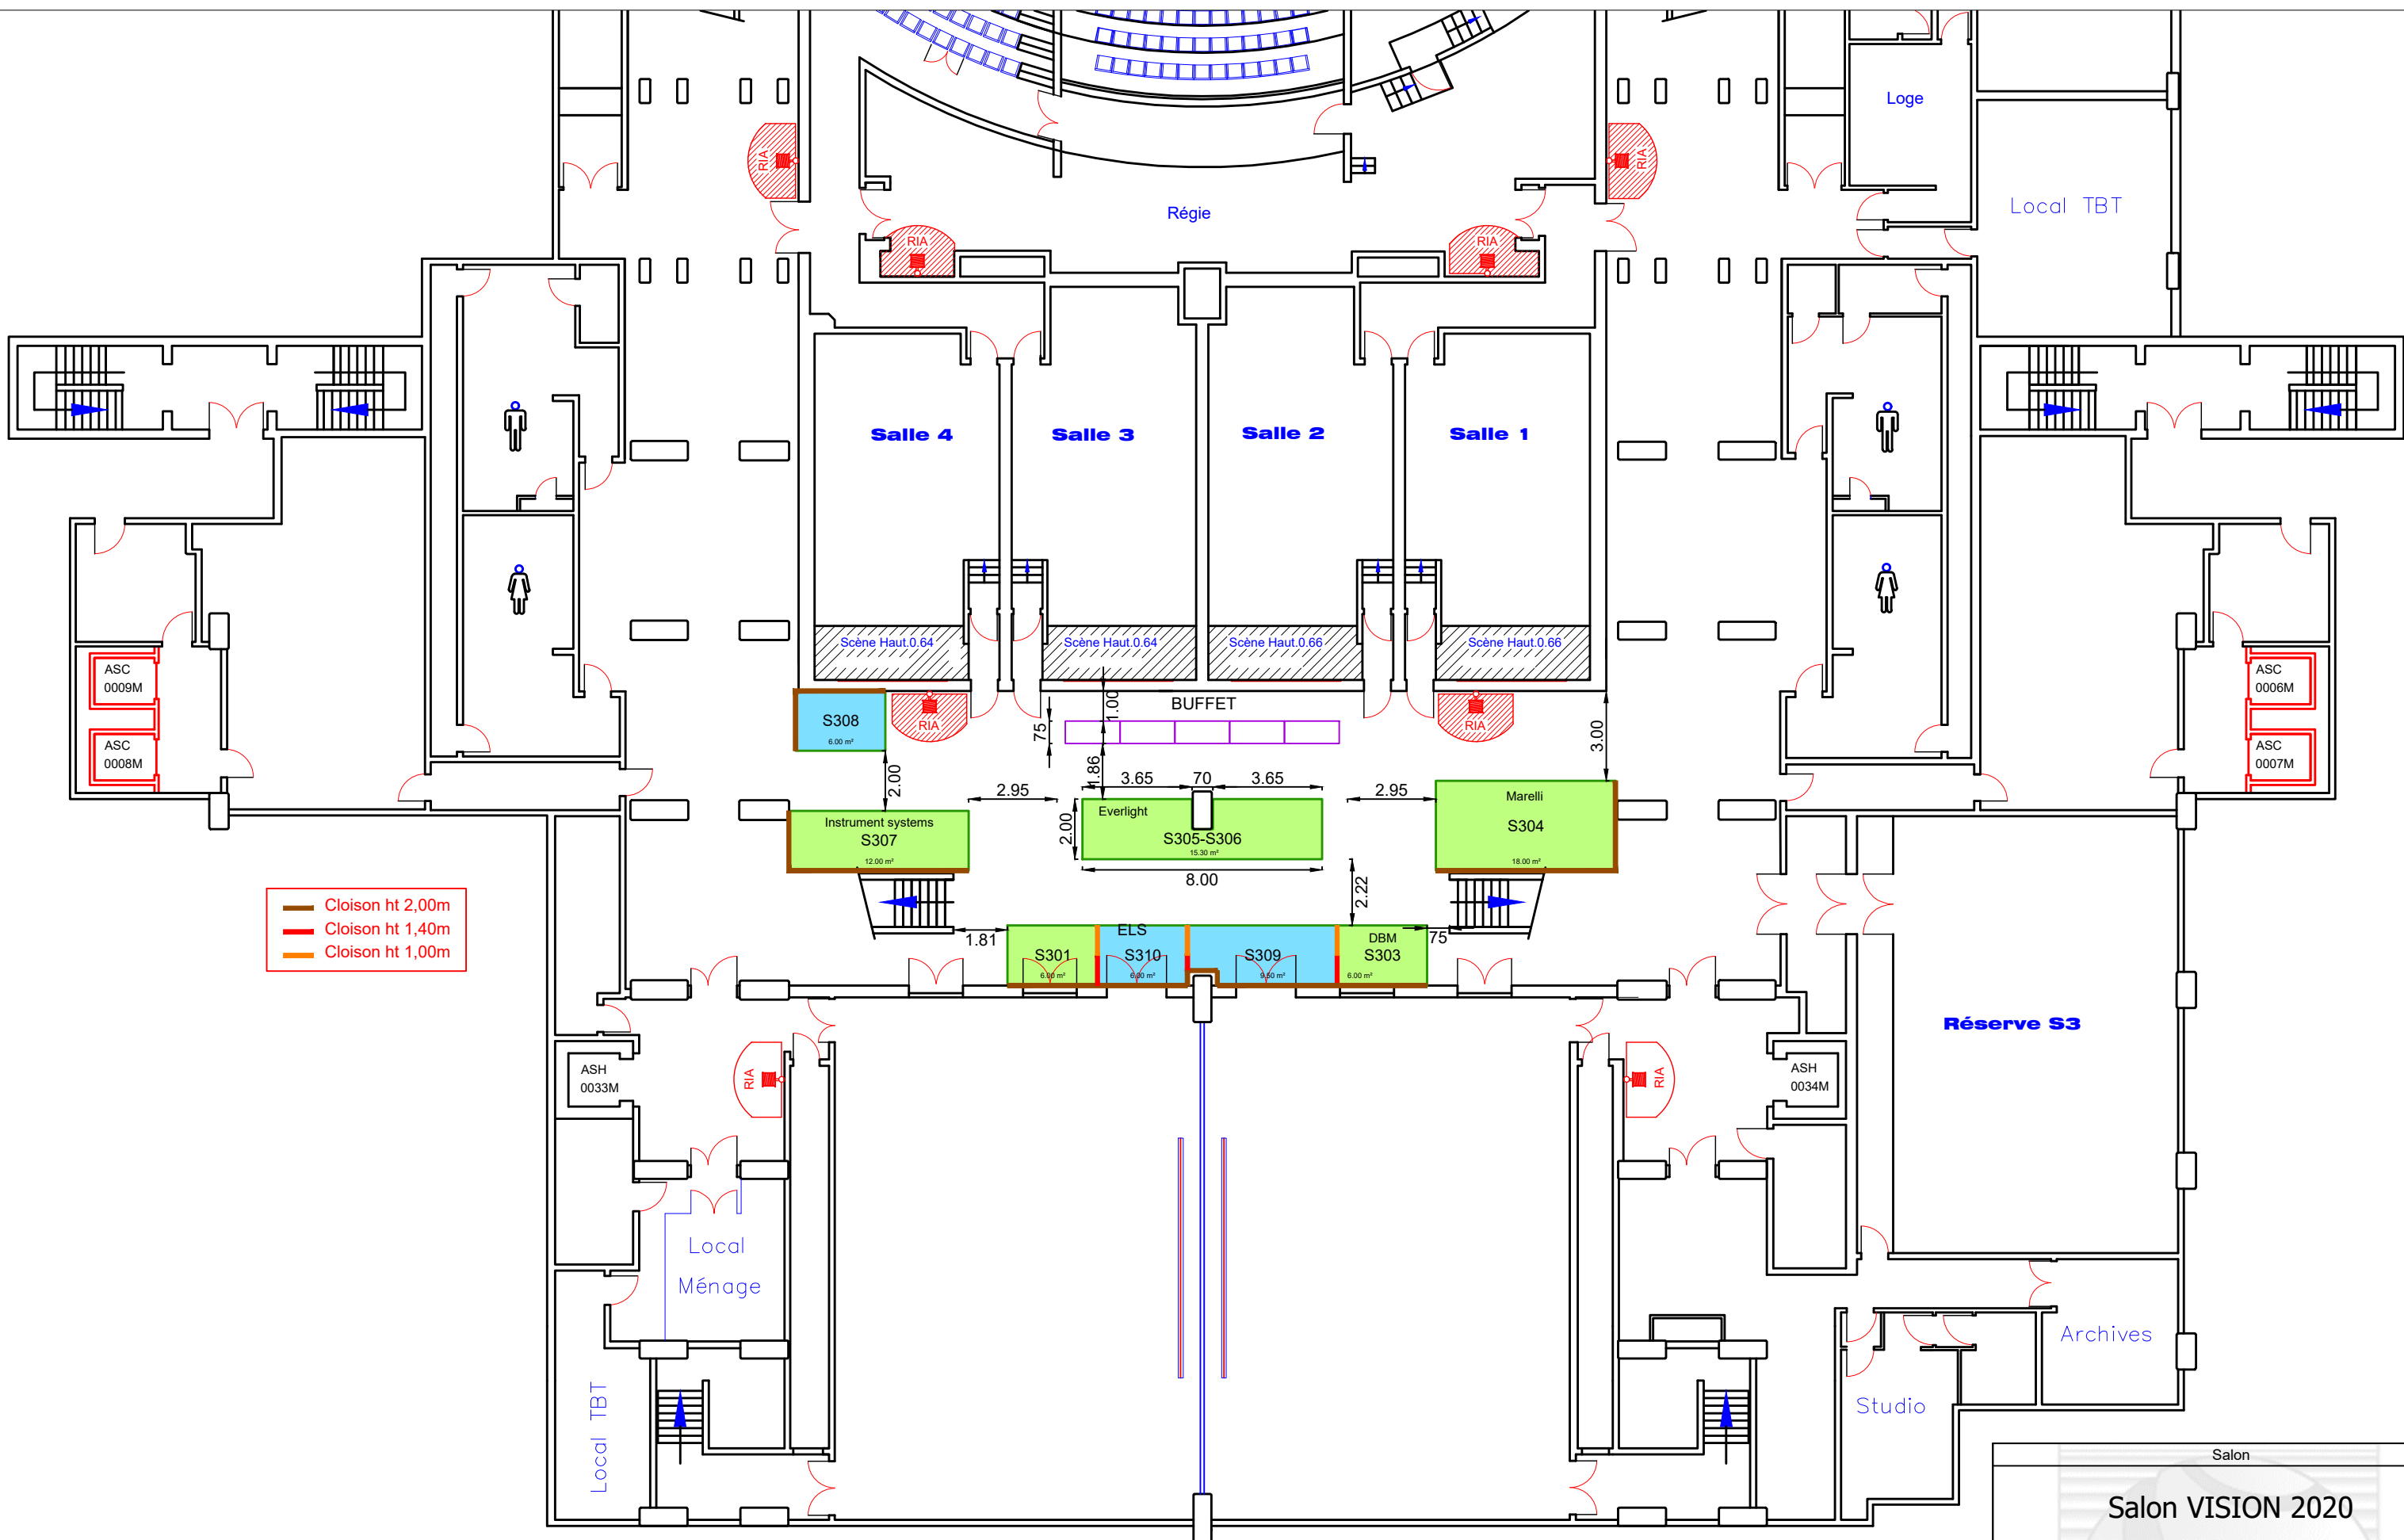

— Cloison ht 2,00m  
— Cloison ht 1,40m  
— Cloison ht 1,00m

Salon					
<b>Salon VISION 2020</b>					
Lieu					
<b>CCV</b>					
Date	07 et 08 Octobre 2020				
Dessiné le	20/02/2020	Par Resp.	PP CP	Echelle	1/200ème
Modifié le	01/07/2020	INTERNATIONAL MODULING 3 Rue de Messy 77410 CHARNY Tel: 01.60.61.00.44 Fax: 01.60.61.07.70			
Type de plan	Implantation CCV Niveau S1				

— Cloison ht 2,00m  
— Cloison ht 1,40m  
— Cloison ht 1,00m

Salon VISION 2020					
Lieu					
CCV					
Date	07 et 08 Octobre 2020				
Dessiné le	20/02/2020	Par Resp.	PP CP	Echelle	1/200ème
Modifié le	01/07/2020	INTERNATIONAL MODULING 3 Rue de Messy 77410 CHARNY Tel: 01.60.61.00.44 Fax: 01.60.61.07.70			
Type de plan	Implantation CCV Niveau S2				

- Cloison ht 2,00m
- Cloison ht 1,40m
- Cloison ht 1,00m

**Louis Armand**  
 395 Places assises(Grande Salle)maxi.  
 Ou 2 salles de 210 Places assises maxi

Salon					
<b>Salon VISION 2020</b>					
Lieu					
<b>CCV</b>					
Date	<b>07 et 08 Octobre 2020</b>				
Dessiné le	20/02/2020	Par Resp.	PP CP	Echelle	1/200ème
Modifié le	01/07/2020	INTERNATIONAL MODULING 3 Rue de Messy 77410 CHARNY Tel: 01.60.61.00.44 Fax: 01.60.61.07.70			
Type de plan	<b>Implantation CCV Niveau S3</b>				