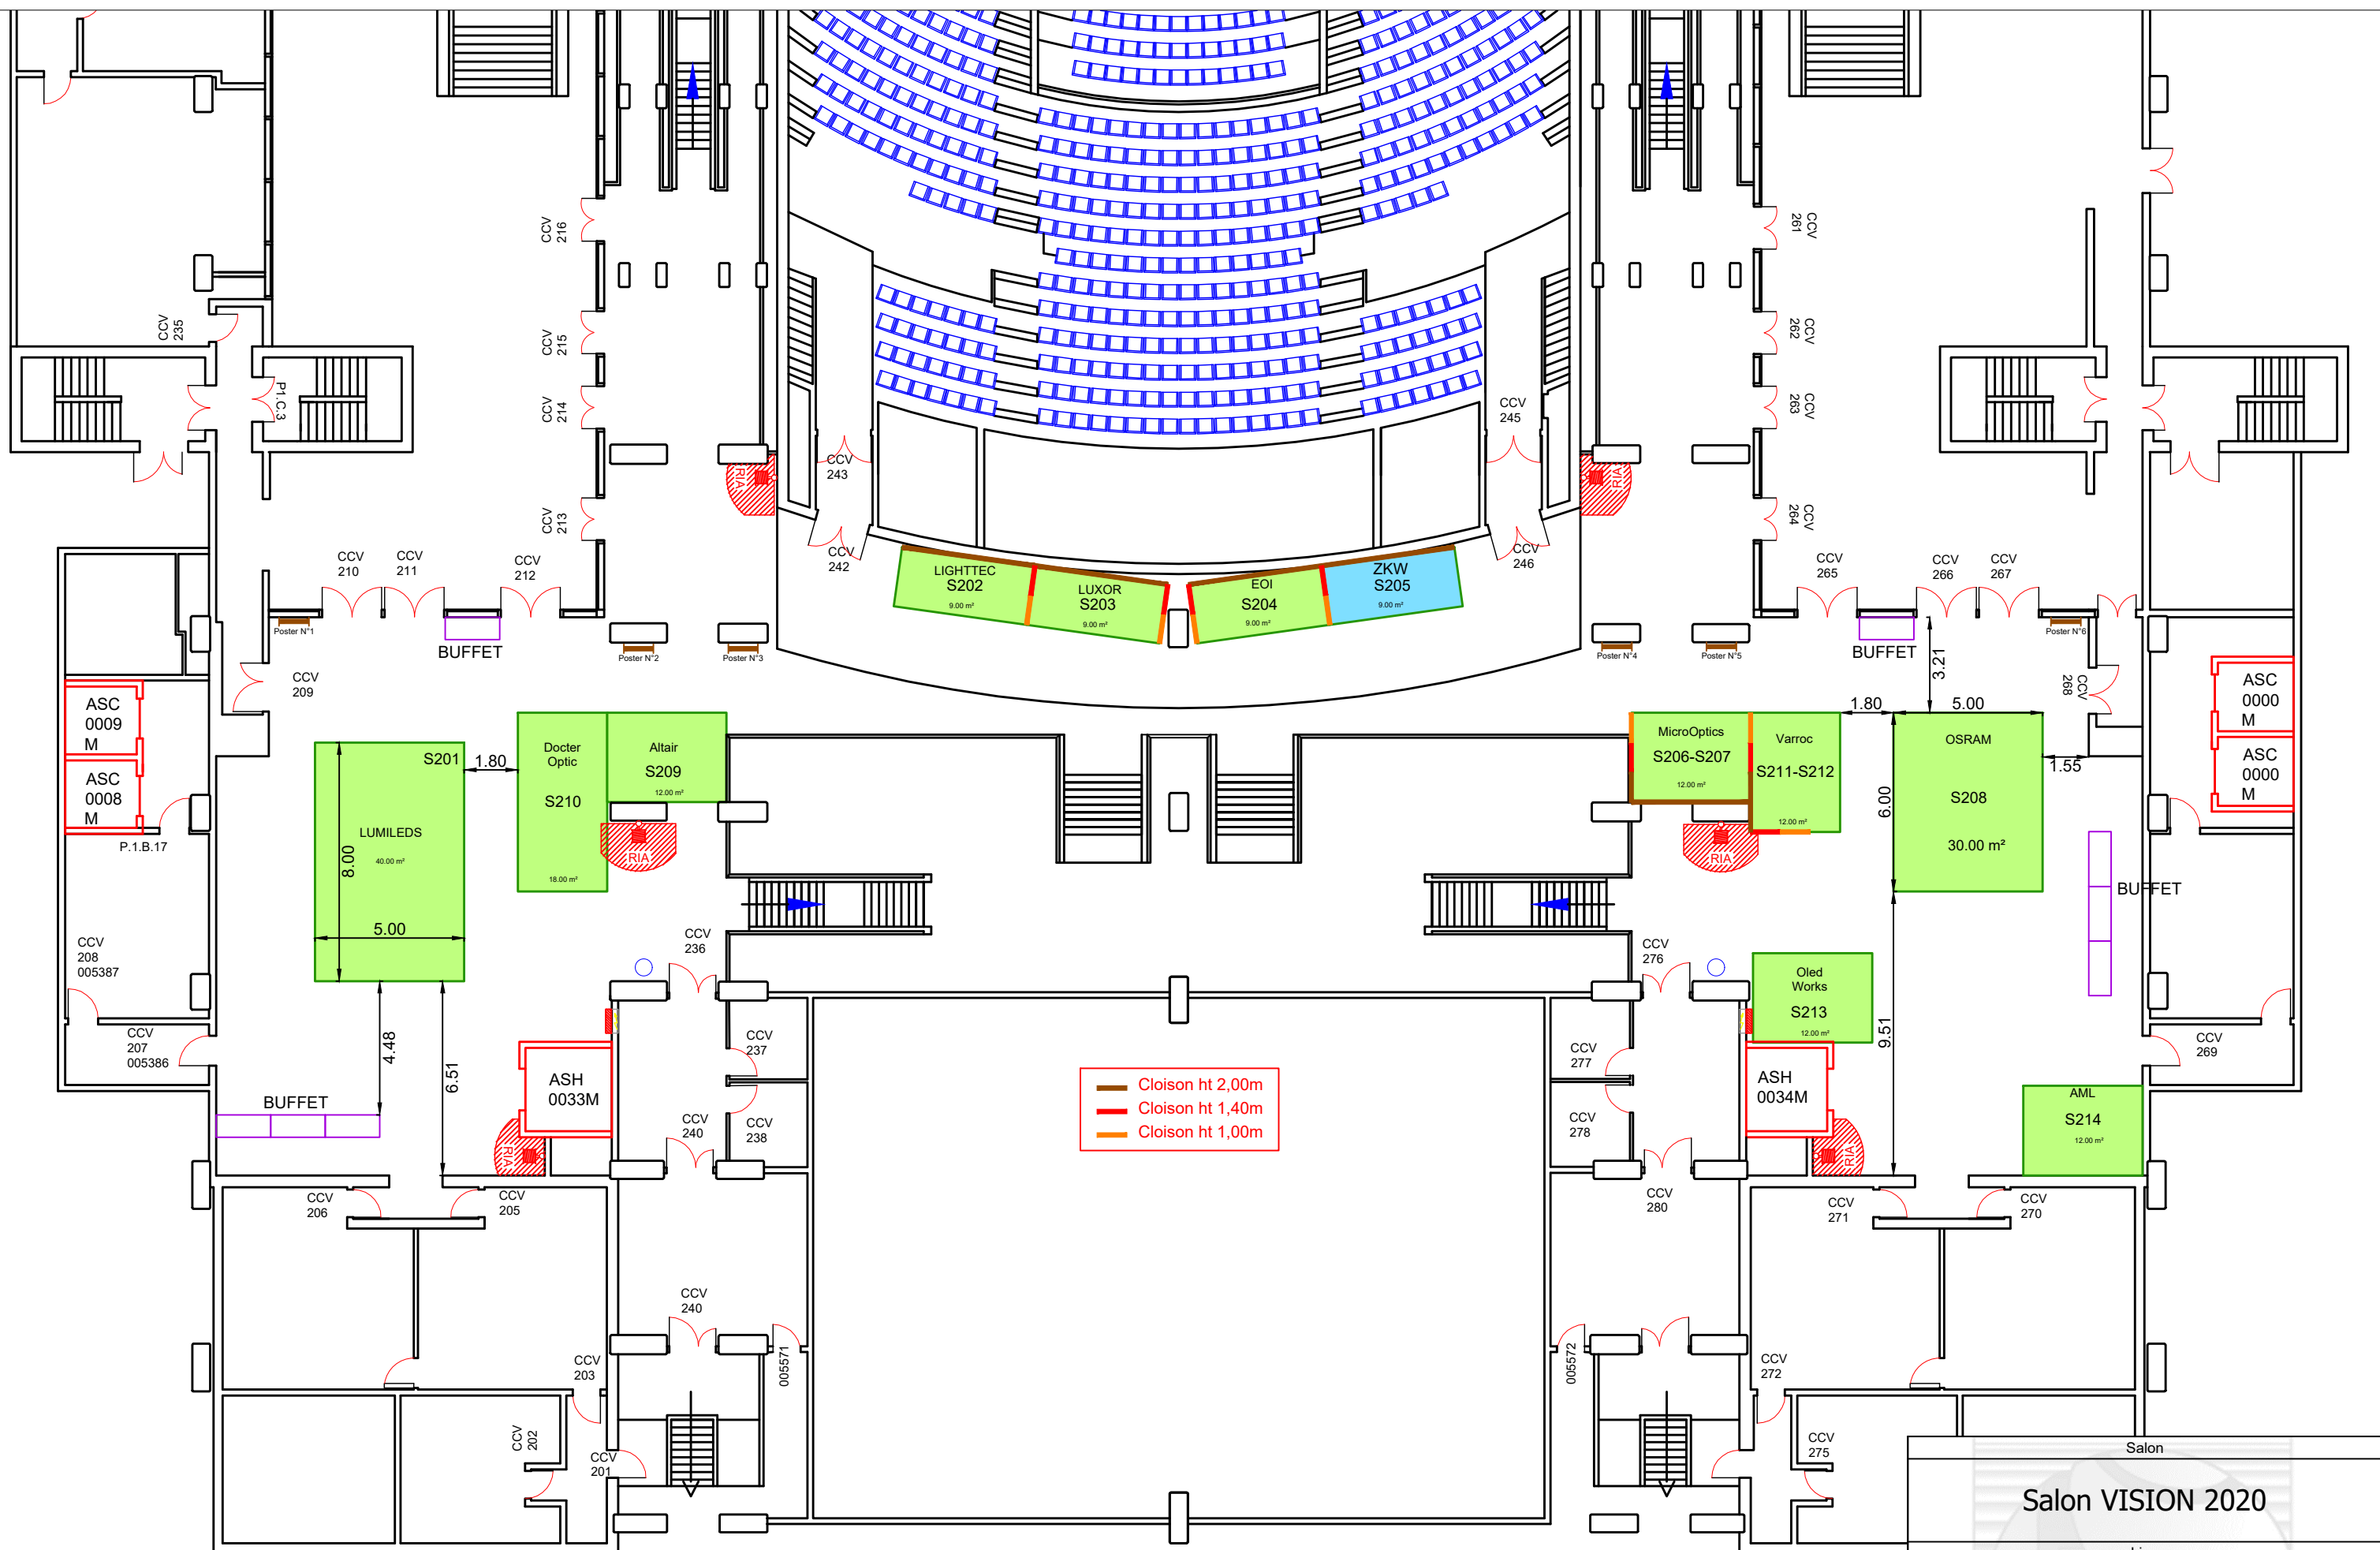

— Cloison ht 2,00m  
— Cloison ht 1,40m  
— Cloison ht 1,00m

Salon					
<b>Salon VISION 2020</b>					
Lieu					
<b>CCV</b>					
Date	07 et 08 Octobre 2020				
Dessiné le	20/02/2020	Par Resp.	PP CP	Echelle	1/200ème
Modifié le	01/07/2020	INTERNATIONAL MODULING 3 Rue de Messy 77410 CHARNY Tel: 01.60.61.00.44 Fax: 01.60.61.07.70			
Type de plan	Implantation CCV Niveau S1				

— Cloison ht 2,00m  
— Cloison ht 1,40m  
— Cloison ht 1,00m

Salon VISION 2020					
Lieu					
CCV					
Date	07 et 08 Octobre 2020				
Dessiné le	20/02/2020	Par Resp.	PP CP	Echelle	1/200ème
Modifié le	01/07/2020	INTERNATIONAL MODULING 3 Rue de Messy 77410 CHARNY Tel: 01.60.61.00.44 Fax: 01.60.61.07.70			
Type de plan	Implantation CCV Niveau S2				

- Cloison ht 2,00m
- Cloison ht 1,40m
- Cloison ht 1,00m

**Louis Armand**  
 395 Places assises(Grande Salle)maxi.  
 Ou 2 salles de 210 Places assises maxi

Salon					
<b>Salon VISION 2020</b>					
Lieu					
<b>CCV</b>					
Date	<b>07 et 08 Octobre 2020</b>				
Dessiné le	20/02/2020	Par Resp.	PP CP	Echelle	1/200ème
Modifié le	01/07/2020	INTERNATIONAL MODULING 3 Rue de Messy 77410 CHARNY Tel: 01.60.61.00.44 Fax: 01.60.61.07.70			
Type de plan	<b>Implantation CCV Niveau S3</b>				