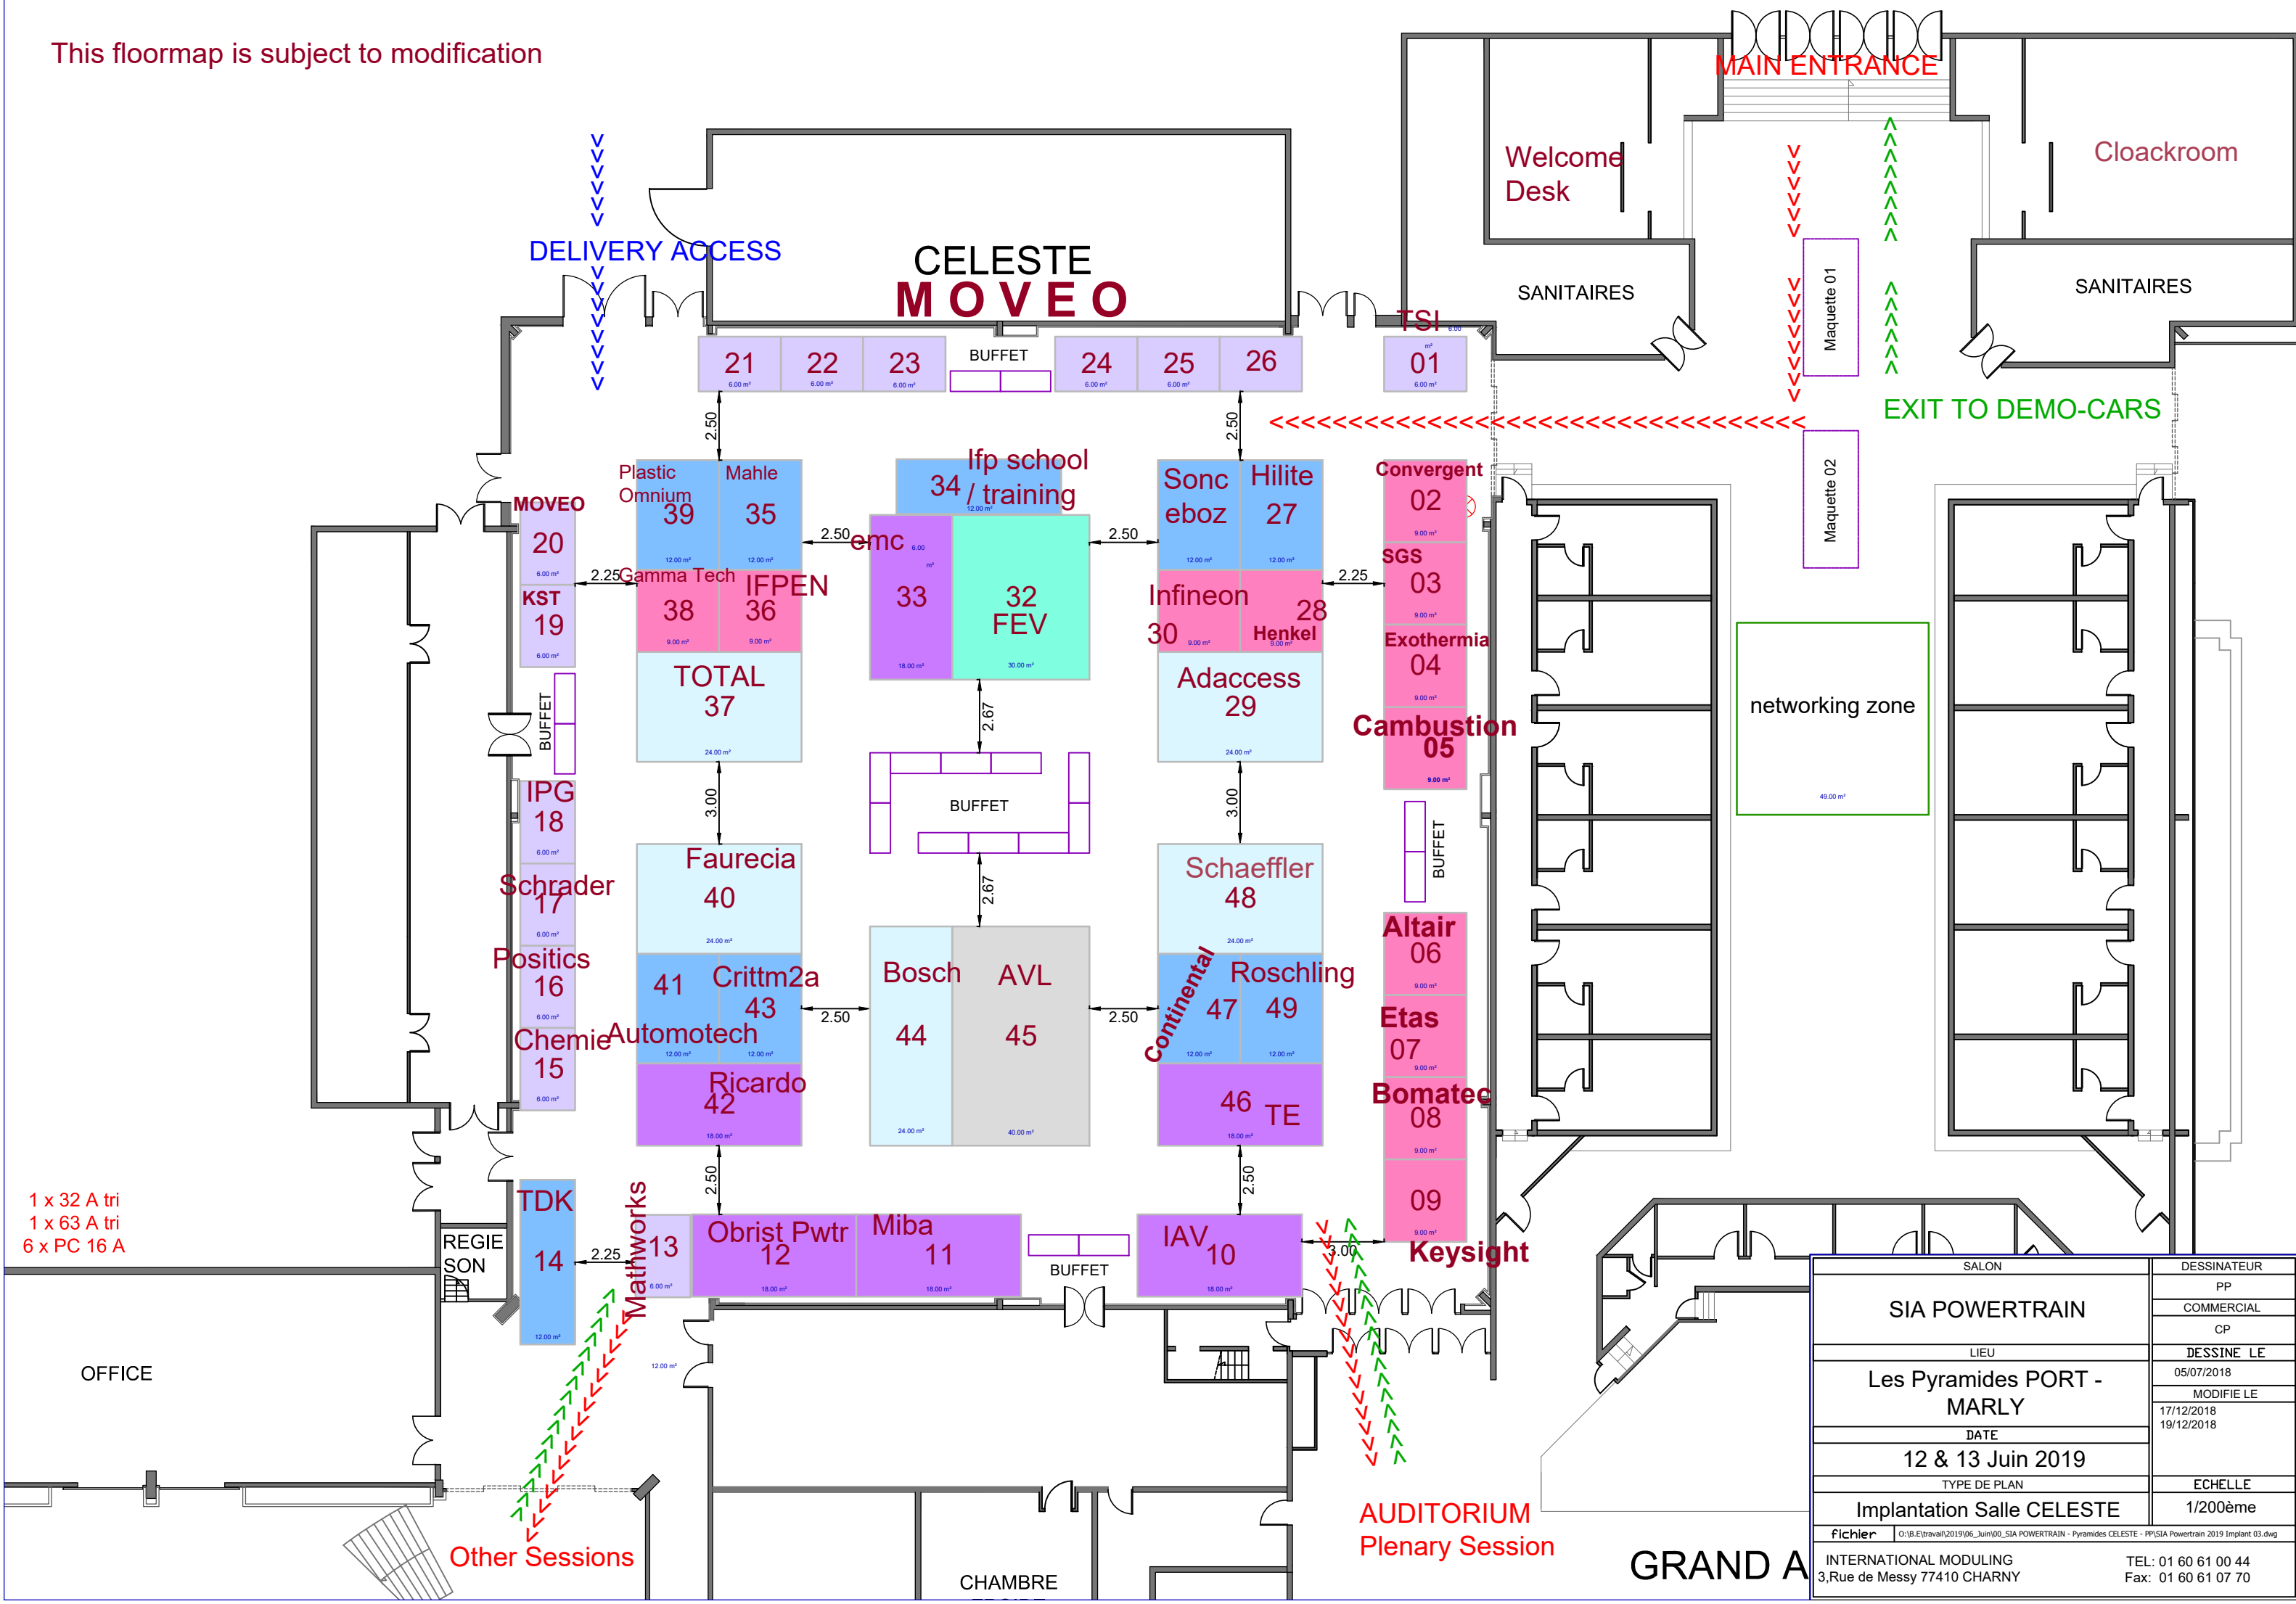

This floormap is subject to modification

SIA POWERTRAIN		DESSINATEUR
LIEU		PP
Les Pyramides PORT - MARLY		COMMERCIAL
DATE		CP
12 & 13 Juin 2019		DESSINE LE
TYPE DE PLAN		05/07/2018
Implantation Salle CELESTE		MODIFIE LE
fichier		17/12/2018
INTERNATIONAL MODULING		19/12/2018
3,Rue de Messy 77410 CHARNY		ECHELLE
TEL: 01 60 61 00 44		1/200ème
Fax: 01 60 61 07 70		