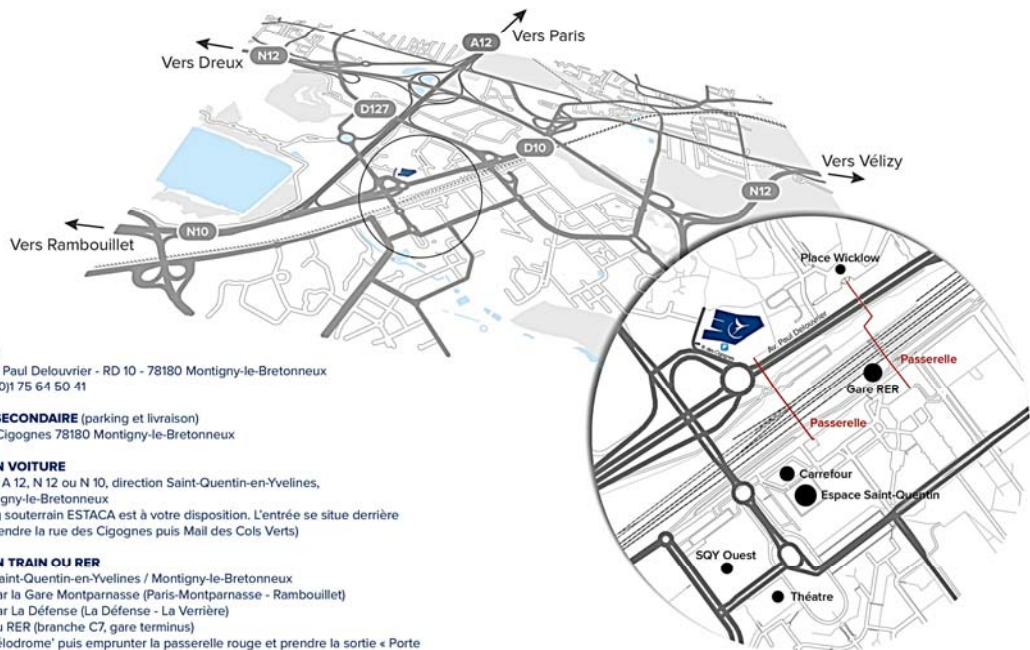

VENIR À L'ESTACA PARIS-SACLAY

ADRESSE

12 avenue Paul Delouvrier - RD 10 - 78180 Montigny-le-Bretonneux
Tél. : +33 (0)1 75 64 50 41

ENTRÉE SECONDAIRE (parking et livraison)

1 rue des Cigognes 78180 Montigny-le-Bretonneux

ACCÈS EN VOITURE

Autoroute A 12, N 12 ou N 10, direction Saint-Quentin-en-Yvelines, puis Montigny-le-Bretonneux
Le parking souterrain ESTACA est à votre disposition. L'entrée se situe derrière l'École (prendre la rue des Cigognes puis Mail des Cois Verts)

ACCÈS EN TRAIN OU RER

Gare de Saint-Quentin-en-Yvelines / Montigny-le-Bretonneux
Ligne N par la Gare Montparnasse (Paris-Montparnasse - Rambouillet)
Ligne U par La Défense (La Défense - La Verrière)
Ligne C du RER (branche C7, gare terminus)
Sortie : "Vélodrome" puis emprunter la passerelle rouge et prendre la sortie « Porte Wicklow/Montigny-Pas du Lac »
Sur la Place Wicklow, prendre à gauche pour rejoindre l'avenue Paul Delouvrier