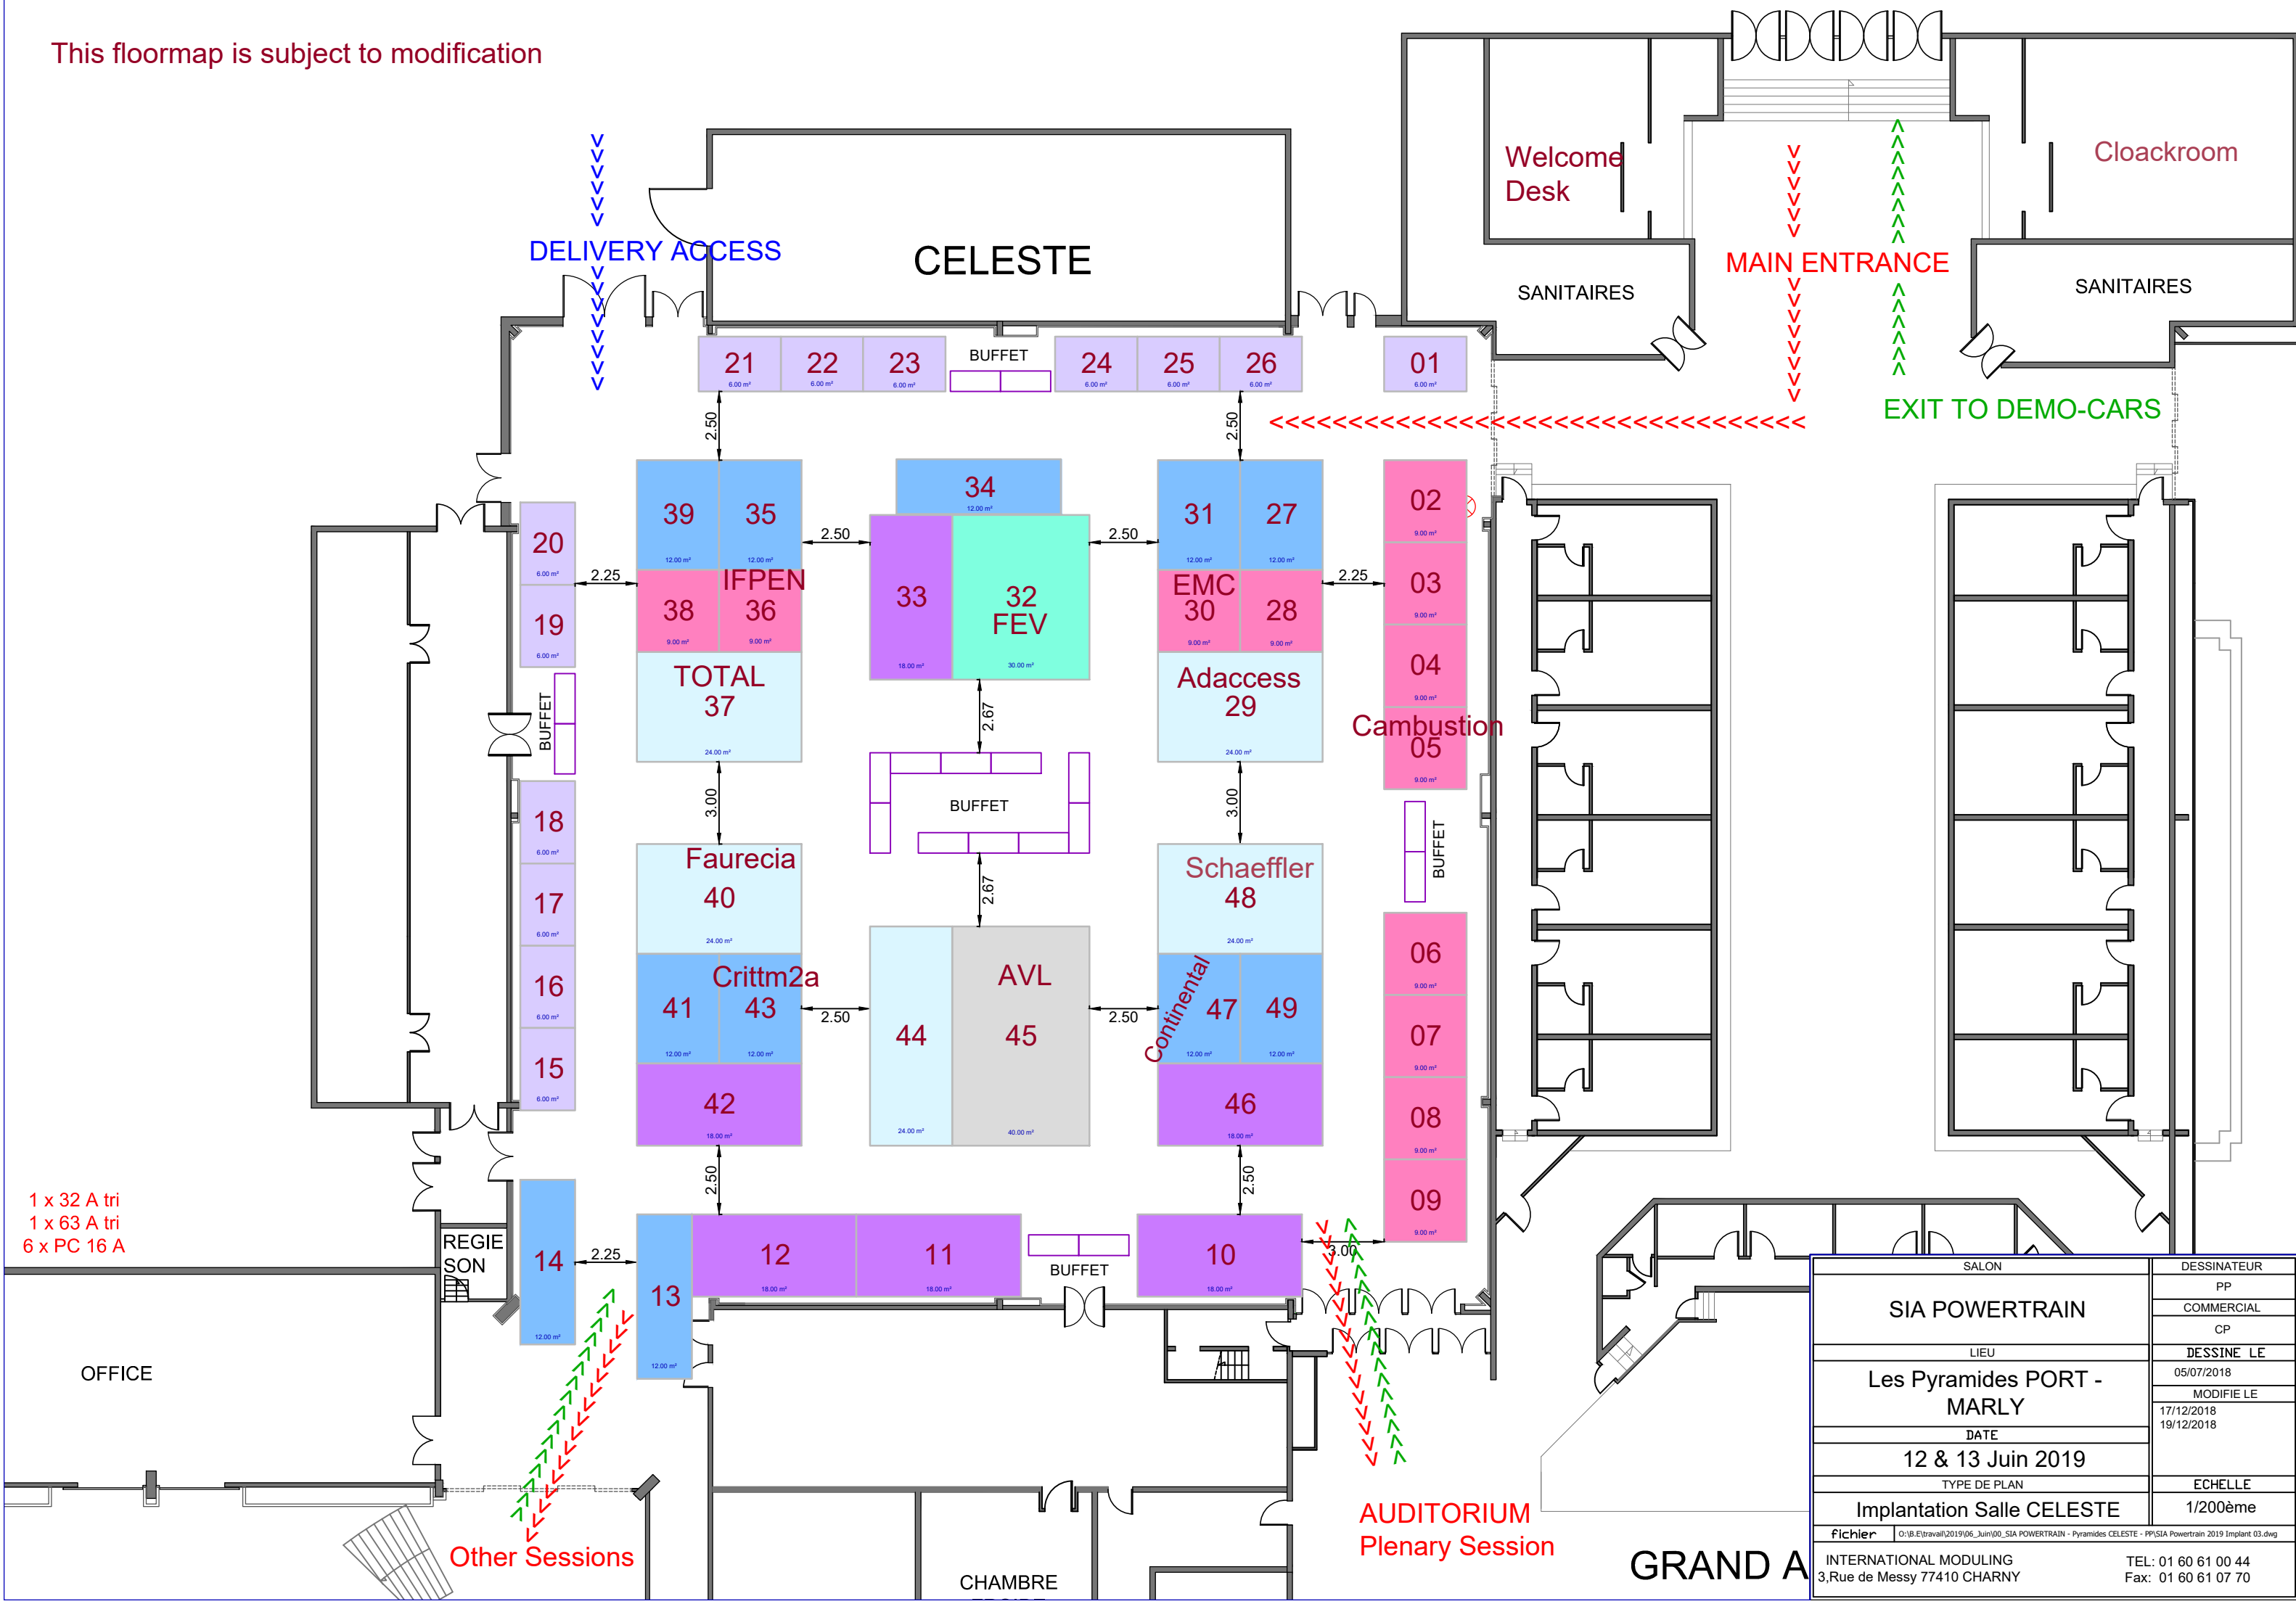

This floormap is subject to modification

1 x 32 A tri
1 x 63 A tri
6 x PC 16 A

SALON		DESSINATEUR
SIA POWERTRAIN		PP
LIEU		COMMERCIAL
Les Pyramides PORT - MARLY		CP
DATE		DESSINE LE
12 & 13 Juin 2019		05/07/2018
TYPE DE PLAN		MODIFIE LE
Implantation Salle CELESTE		17/12/2018
fichier		ECHELLE
O:\B.E\travail\2019\06_Juin00_SIA POWERTRAIN - Pyramides CELESTE - PPSIA Powertrain 2019 Implant 03.dwg		1/200ème
INTERNATIONAL MODULING		TEL: 01 60 61 00 44
3,Rue de Messy 77410 CHARNY		Fax: 01 60 61 07 70