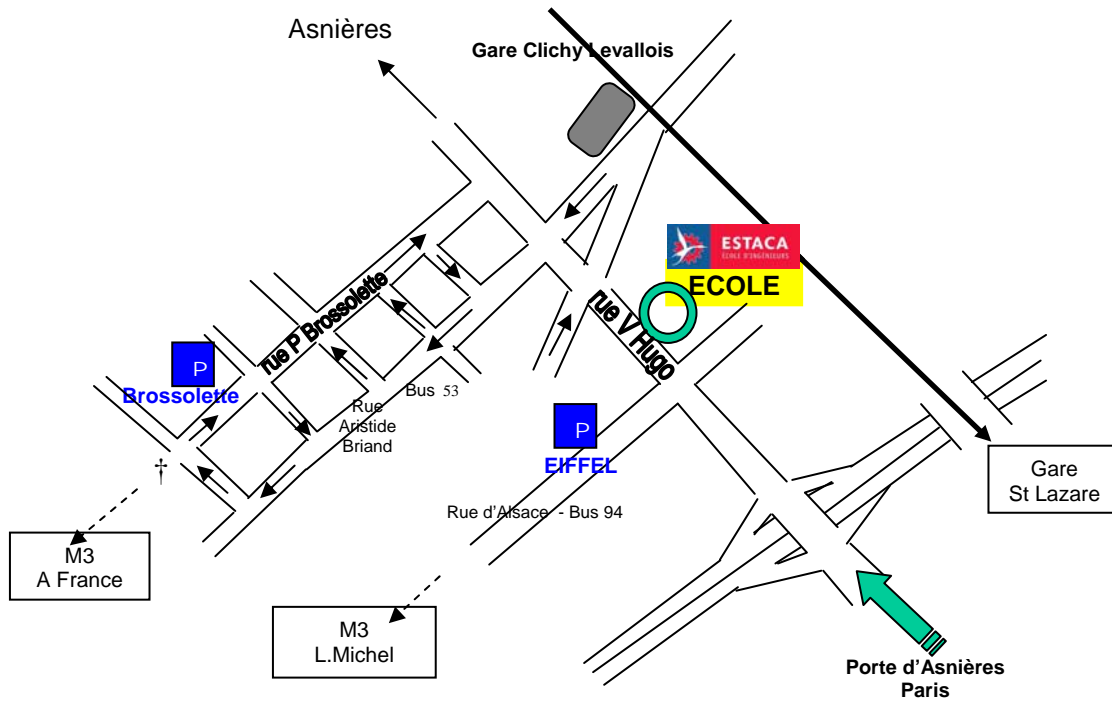

ESTACA
34, rue Victor HUGO – 92300 Levallois-Perret

Métro : Ligne 3 – Station Anatole France

RER : Ligne C – Station Pereire

SNCF : Gare St Lazare : Station Clichy-Levallois

BUS : Ligne 53 – Station Trézel
Ligne 94 – Station Alsace (terminus)

Voiture : Porte d'Asnières – Direction Asnières